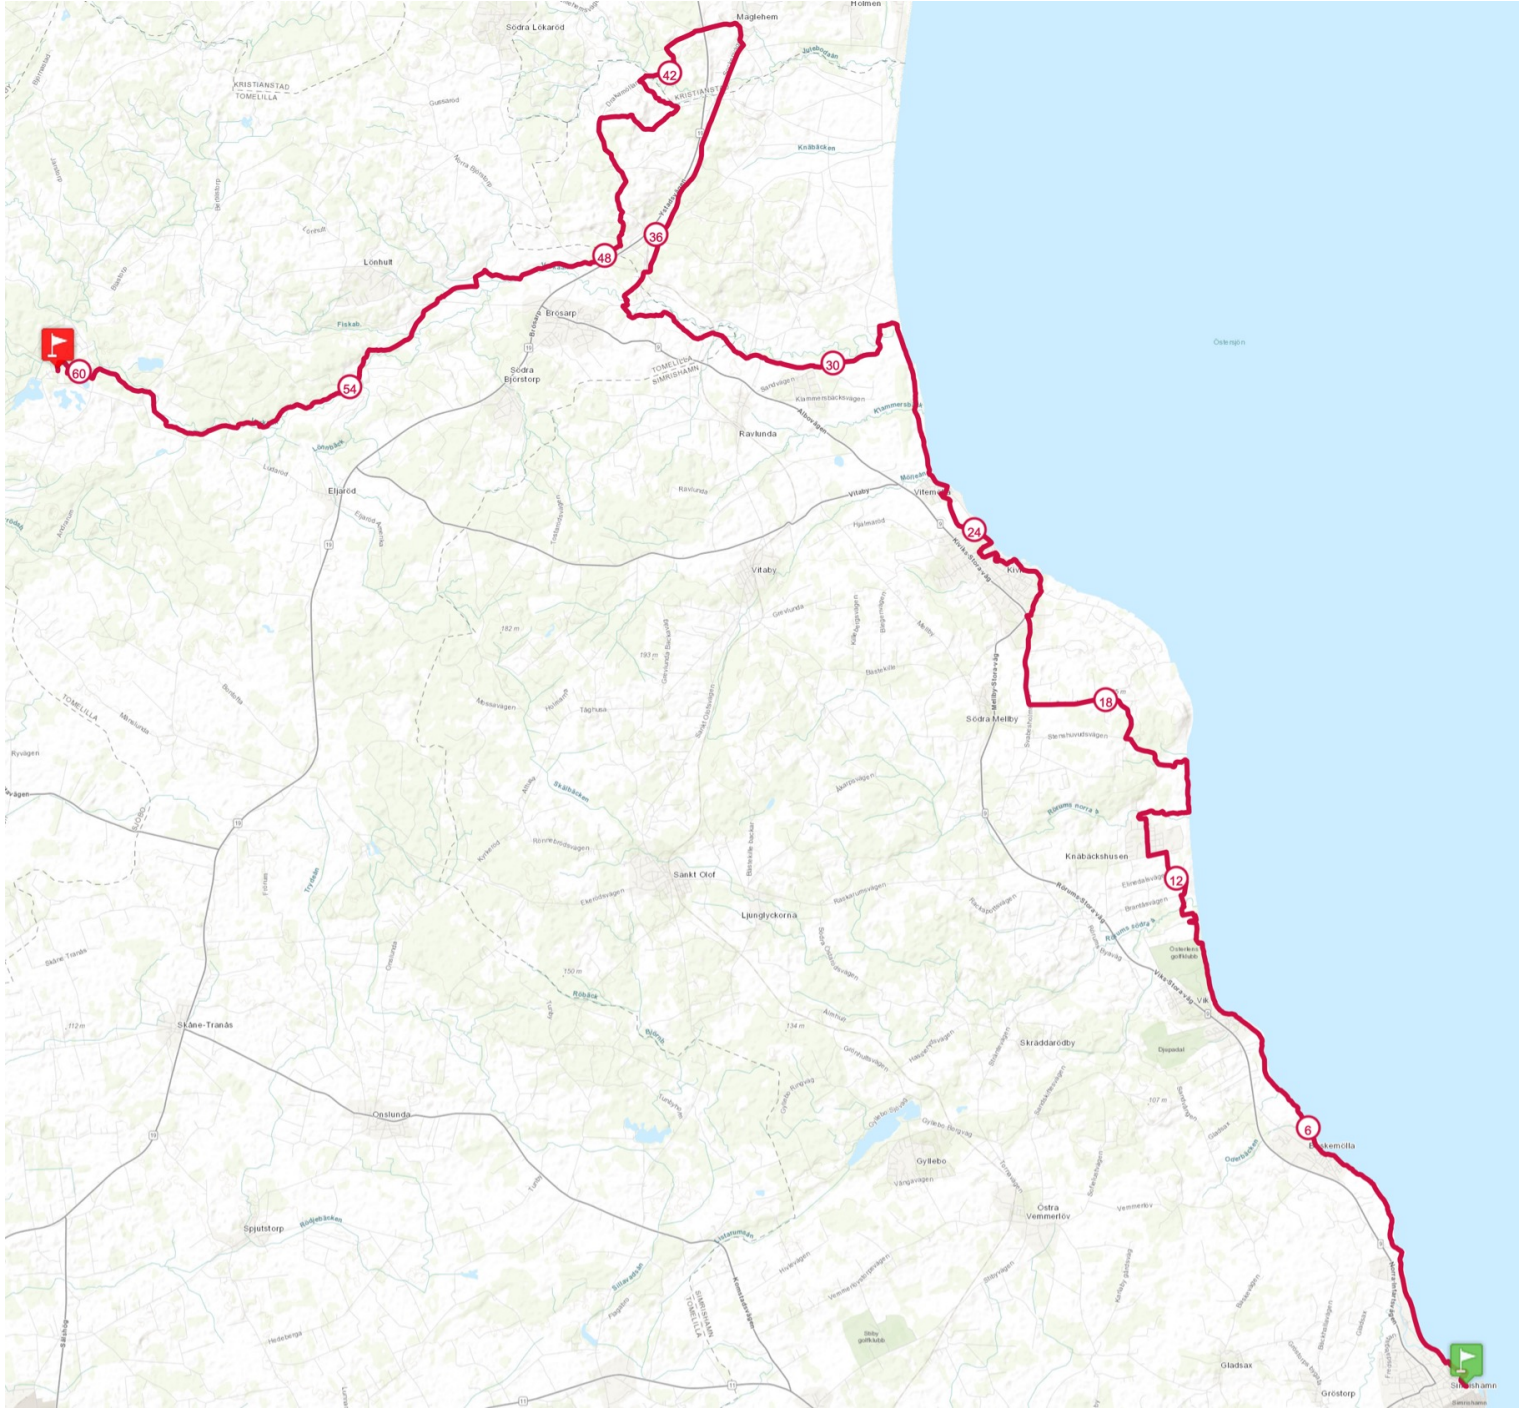

Retrouvez ce parcours sur votre mobile avec l'appli TrailConnect. Pour en savoir plus : <http://trailconnect.run>

<https://tracedetail.com>

 > 10%  > 20%  > 30%